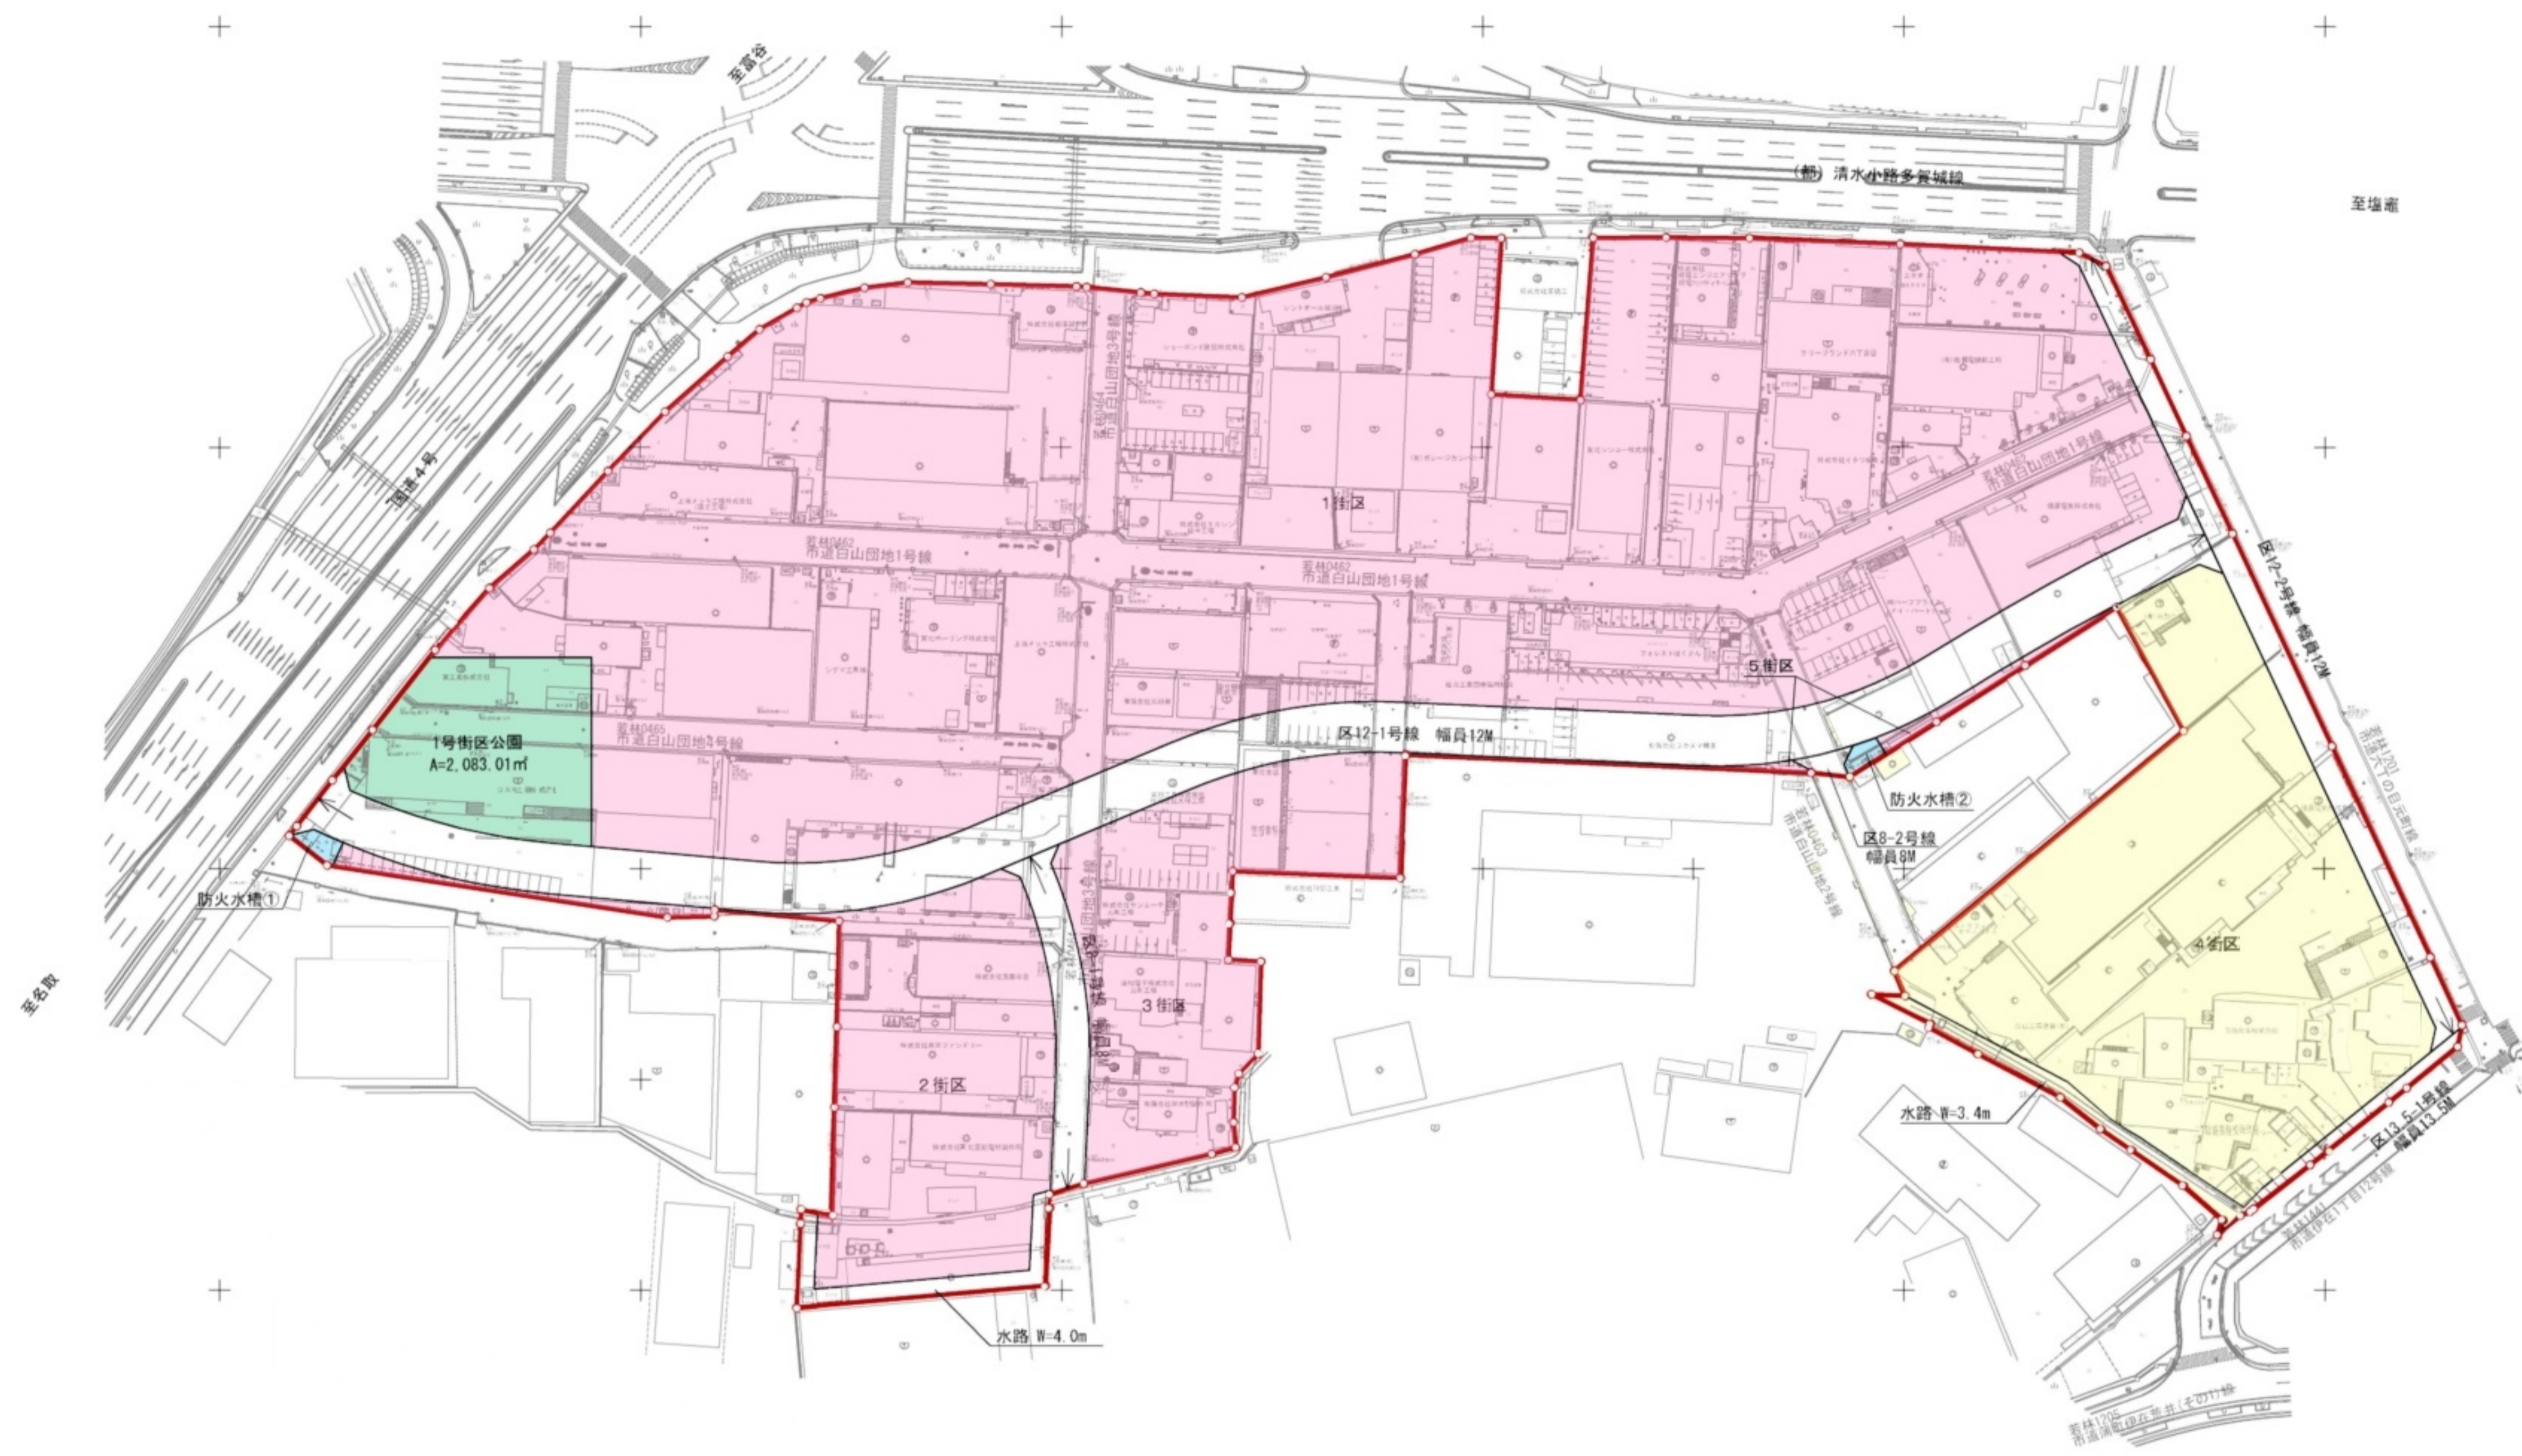

# 仙台市六丁の目元町・六丁目土地区画整理事業 土地利用計画図 (六丁の目元町)

凡 例	
	施行地区区域界
	住宅地(集合)
	商業地(専用)
	街区公園
	防火水槽

事業名	仙台市六丁の目元町・六丁目土地区画整理事業		
工事名			
図名	土地利用計画図 (六丁の目元町)		
令和元年10月	縮尺	1:1000	図番
仙台市六丁の目元町・六丁目土地区画整理組合			

# 仙台市六丁の目元町・六丁目土地区画整理事業 土地利用計画図 (六丁目)

若林区6丁目字南

凡 例	
	施行地区区域界
	工業地(専用)
	雨水調整池
	鉄塔用地
	防火水槽

事業名	仙台市六丁の目元町・六丁目土地区画整理事業		
工事名			
図 名	土地利用計画図(六丁目)		
令和元年10月	縮尺	1:1000	図番
仙台市六丁の目元町・六丁目土地区画整理組合			